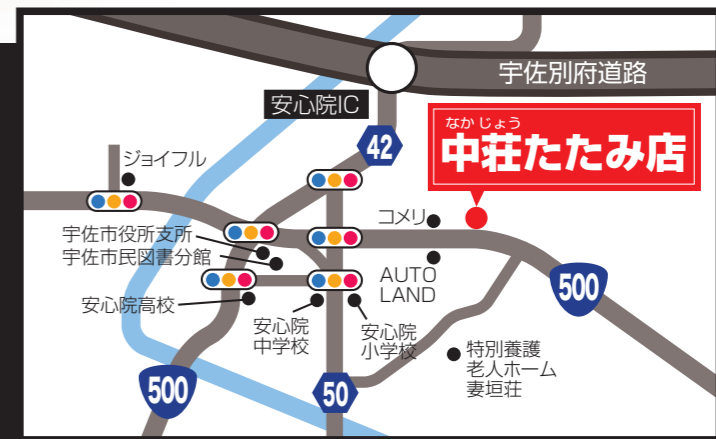

当店で厳しい審査に合格し、全国600店が加盟するコンピューター式畳製造システムグループに加盟する事が出来ました。このグループは、畳技術の研鑽はもちろんのこと、新商品の情報発信、お客様サービス向上等の指導を受け、地域密着の畳店を目指すグループです。

なか じょう 中荘たたみ店の畳替えメニュー表

当店の価格は全て税込価格です。

料金の計算は簡単です!
例:9,800円(税込)の表替えを6帖した場合
9,800円×6帖=58,800円
これ以上はかかりません。
半畳は、下記価格表の70%となります。